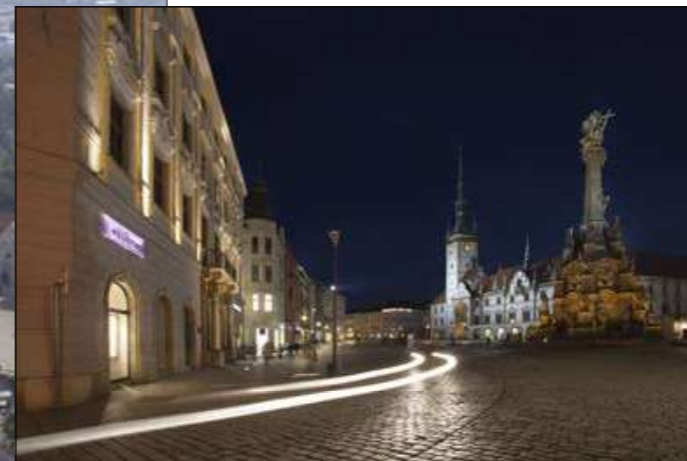

SALMŮV PALÁC

REKONSTRUKCE BAROKNÍHO PALÁCE /RECONSTRUCTION OF THE BAROQUE PALACE

LOKALITA /LOCALITY
OLOMOUC

INVESTOR
STATUTÁRNÍ MĚSTO OLOMOUC

LHŮTA VÝSTAVBY /BUILDING TIME
04/2013 – 08/2014 = 16 MĚSÍCŮ /16 MONTHS