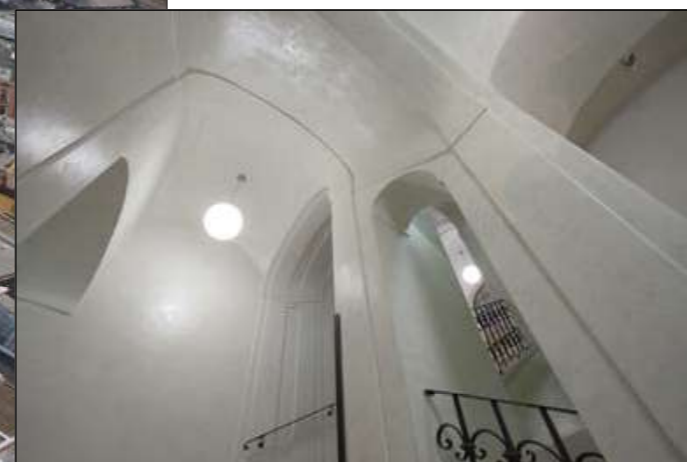

SALMŮV PALÁC

REKONSTRUKCE BAROKNÍHO PALÁCE /RECONSTRUCTION OF THE BAROQUE PALACE

LOKALITA /LOCALITY
OLOMOUC

INVESTOR
STATUTÁRNÍ MĚSTO OLOMOUC

LHŮTA VÝSTAVBY /BUILDING TIME
04/2013 – 08/2014 = 16 MĚSÍCŮ /16 MONTHS