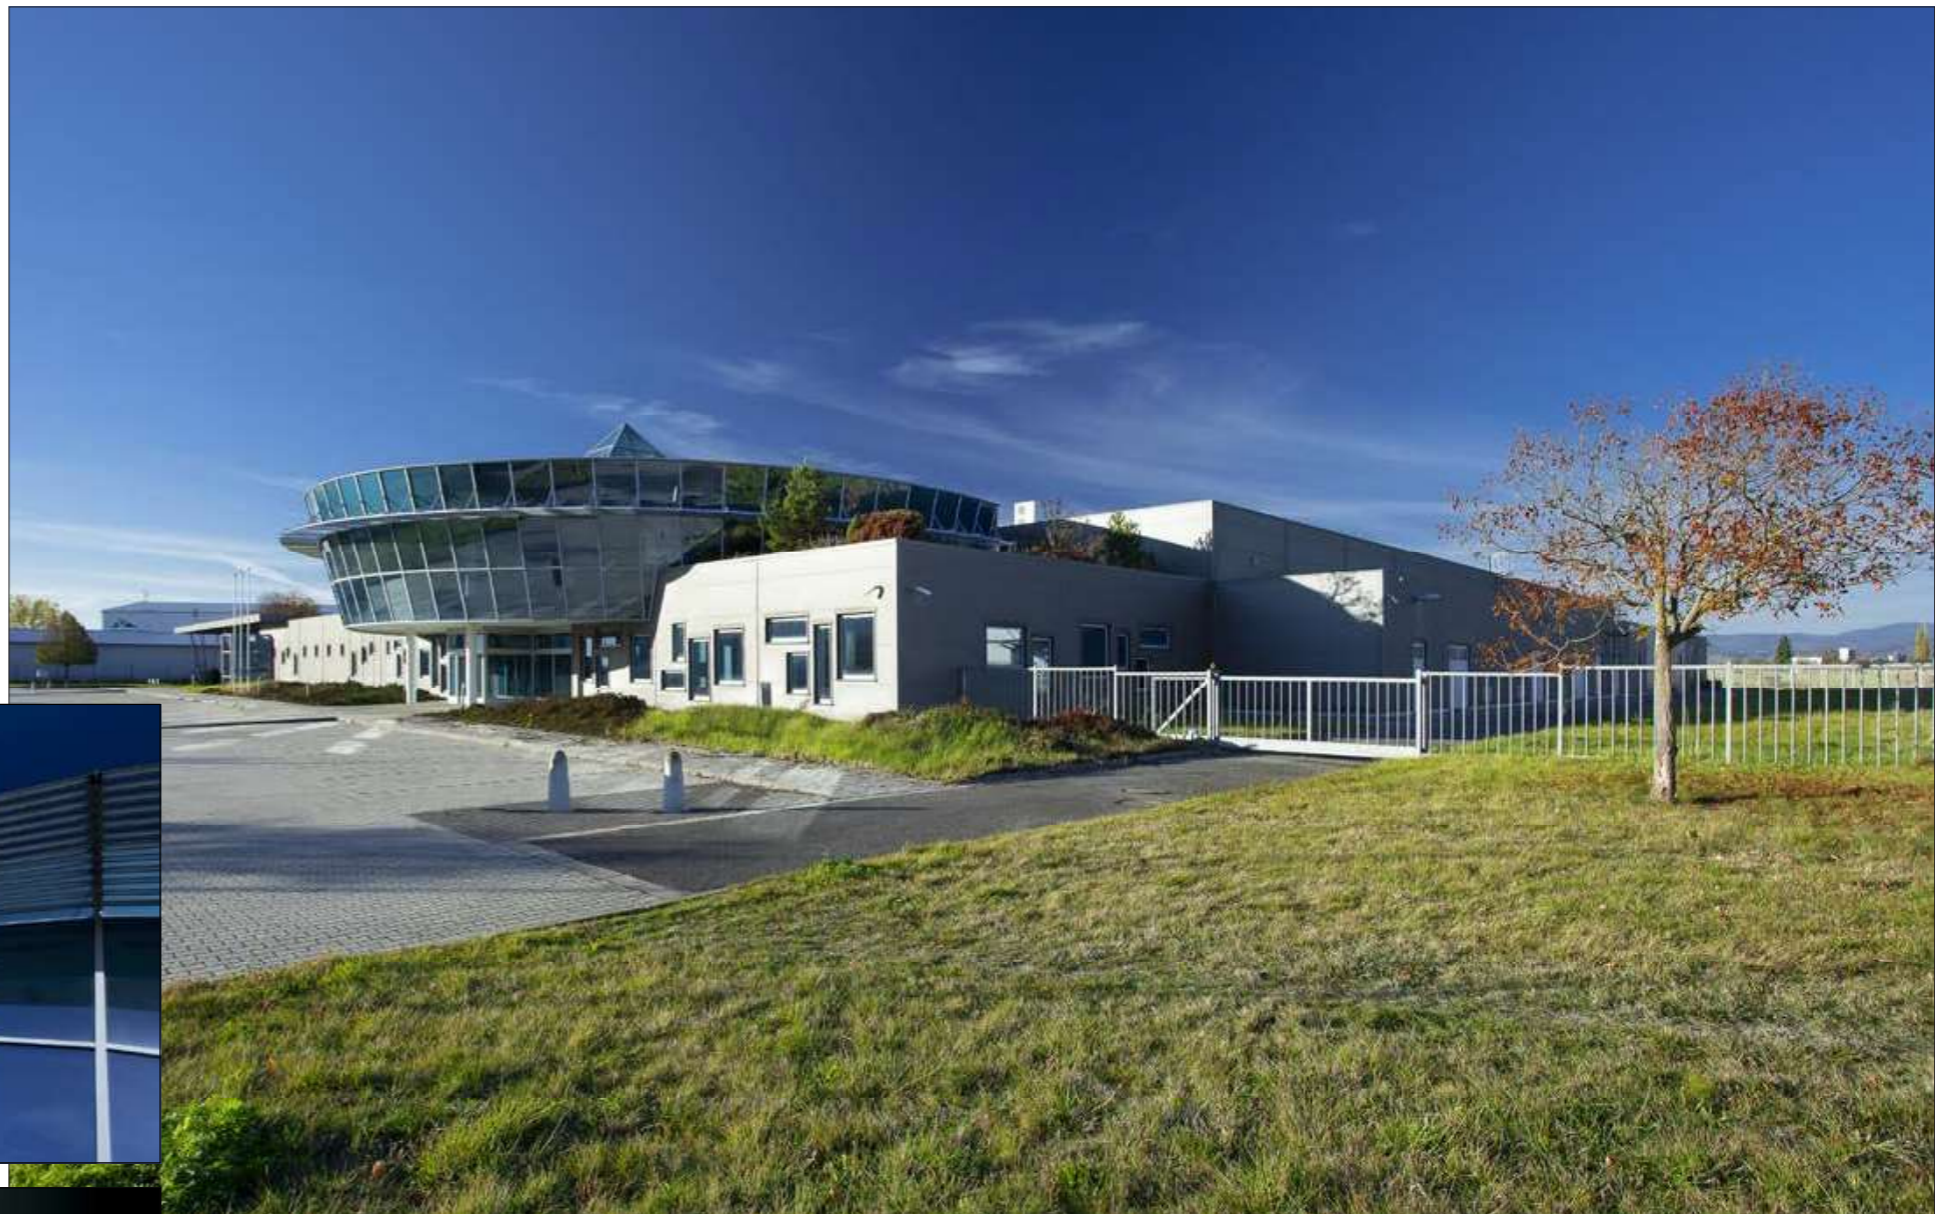

MORA-TOP

VÝROBA PLYNOVÝCH OHŘÍVAČŮ /MANUFACTURE OF GAS HEATERS

LOKALITA /LOCALITY

PRUMYSLOVÁ ZÓNA V UNIČOVĚ /INDUSTRIAL ZONE IN UNIČOV

INVESTOR

MORA-TOP S.R.O., DVORSKÁ 894/17, 785 01 ŠTERNBERK

LHŮTA VÝSTAVBY /BUILDING TIME

05/2004 – 11/2004 = 7 MĚSÍCŮ /MONTHS

PLOCHA POZEMKU /LAND AREA
2,3516 HA

ZASTAVĚNÁ PLOCHA /BUILT-UP AREA
6.788,50 M²

VÝROBNÍ PLOCHA
/MANUFACTURING OBJECTS AREA
5.184,00 M²

POČET ZAMĚSTNANCŮ
/NUMBER OF EMPLOYEES
246